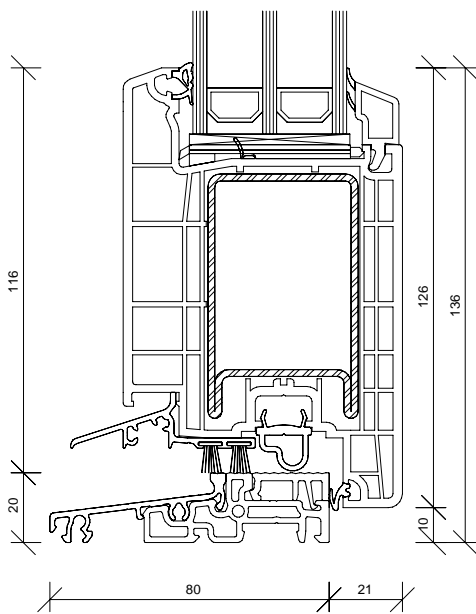

KT 724 S MIT VERGLASUNG