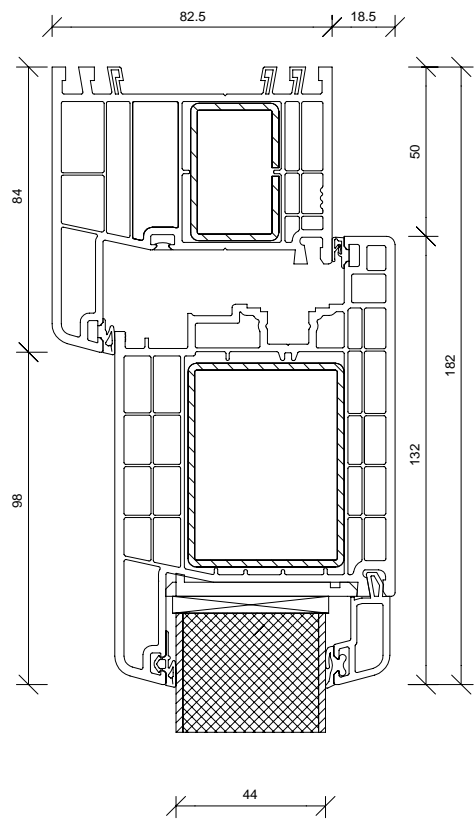

\* Berechnungsgrundlage U<sub>D</sub>-Wert nach DIN EN ISO 10077-1 (Referenzgröße 1230 x 2180 mm)

KT 694 MIT VERGLASUNG

KT 694 MIT EINSATZFÜLLUNG