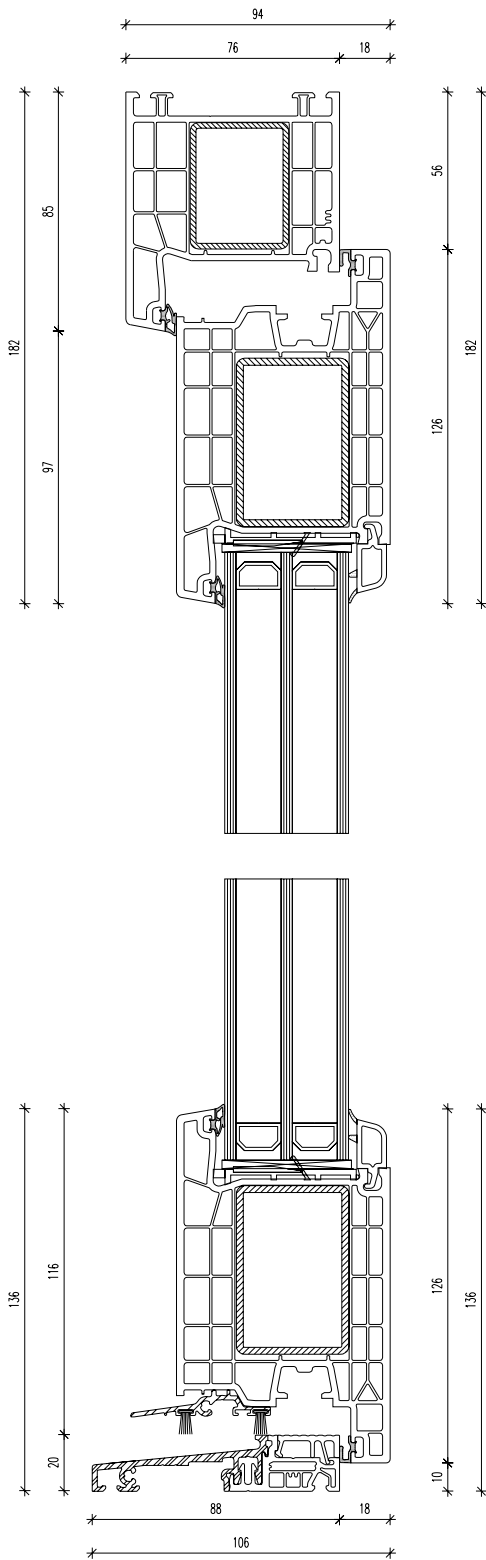

KT 404 S MIT VERGLASUNG