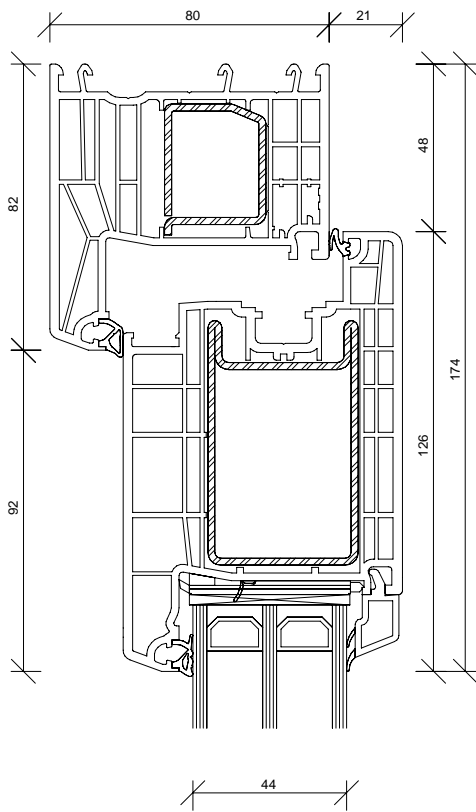

KT 724 S MIT VERGLASUNG