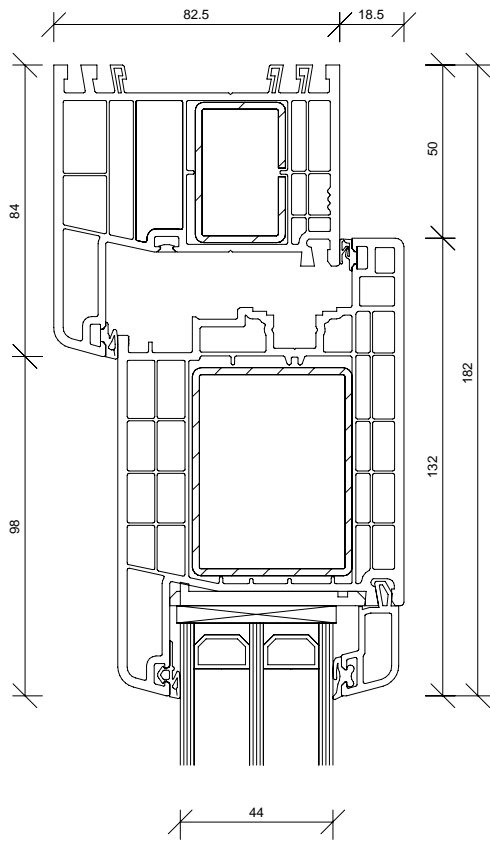

KT 694 MIT VERGLASUNG