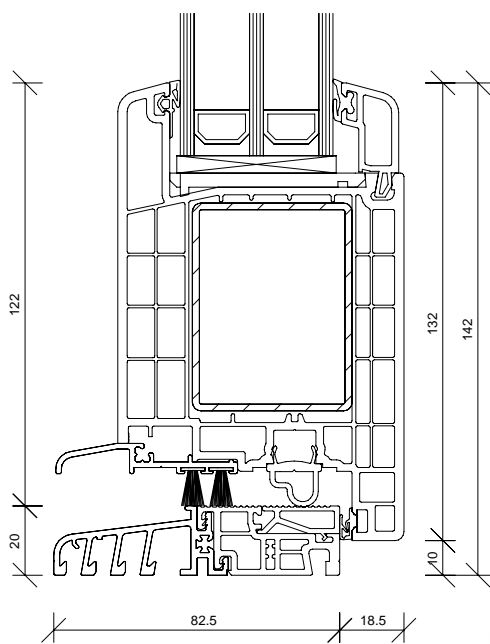

KT 694 MIT VERGLASUNG