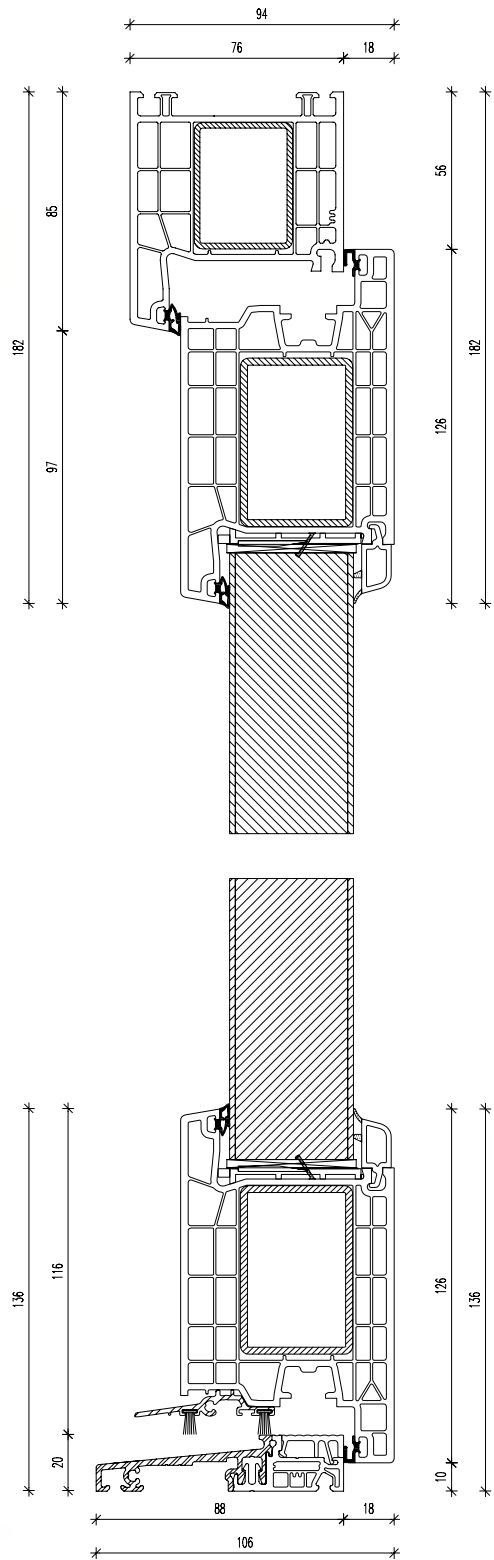

\* Berechnungsgrundlage U<sub>D</sub>-Wert nach DIN EN ISO 10077-1 (Referenzgröße 1230 x 2180 mm)

KT 404 S MIT VERGLASUNG

KT 404 S MIT EINSATZFÜLLUNG